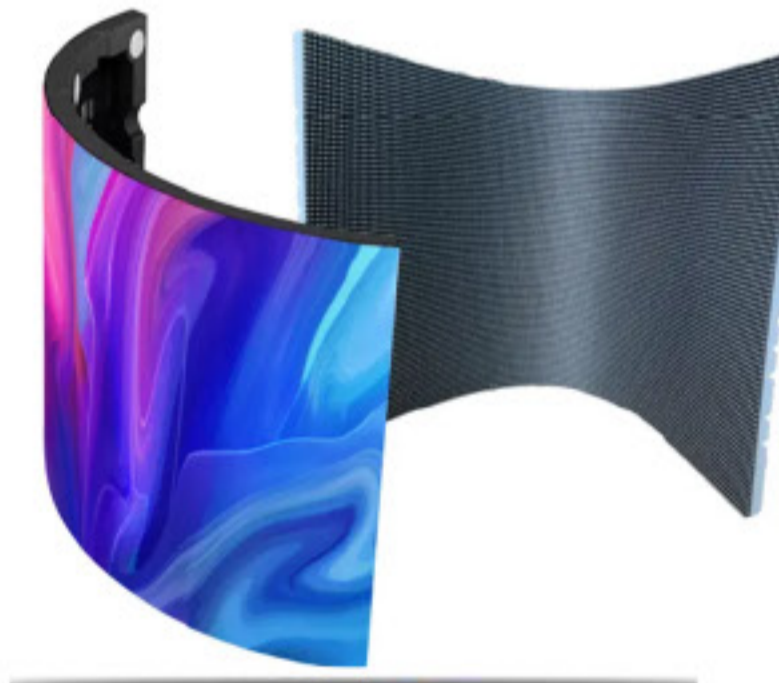

▶ TV Touch 43" com Notebook 93cm X 49cm

▶ TV Touch 55" com Notebook 121cm X 68cm

▶ Painel
LED P1

▶ Painel
LED P2

▶ Painel
LED P3

▶ Painel
LED P5

▶ Painel
LED P3 e P5
OUTDOOR

▶ Painel
LED
QUINA VIVA

▶ Painel
LED
CURVO

▶ Painel
LED
CUBO

Consulte outras opções

▶ Totem
LED
1x2m

▶ Totem
Tradicional

▶ Totem
Interativo 42"

▶ Totem
Tablet até 10"

▶ Totem
Horizontal
32" à 55"